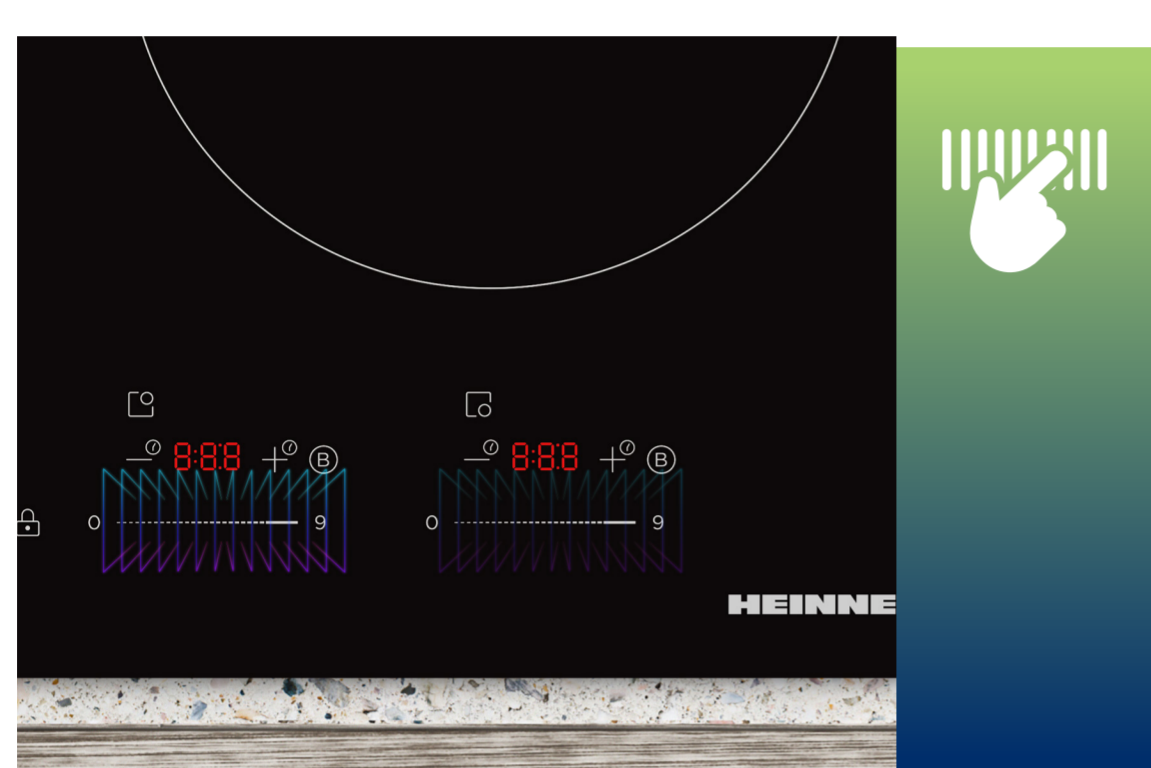

ZONĂ DE GĂTIT FLEXIBILĂ

CONTROL TOUCH GLISARE

BOOST

SLIM

Creează magie în fiecare masă!

Zonă de gătit flexibilă

Zona flexibilă de gătit îți oferă libertatea de a folosi vase de diferite dimensiuni și forme, fără restricții. Cu ajutorul tehnologiei de inducție avansate, căldura este distribuită uniform pe întreaga suprafață a zonei de gătit, economisind timp și energie.

Control touch Glisare

Zona de control cu glisare, intuitivă, permite controlarea precisă a temperaturilor de gătit.

Gătește cu eficiență, savurează cu plăcere!

Power Boost

Gătește mai rapid cu funcția Power Boost: un plus de energie pentru că zona de gătit să atingă puterea maximă de 4000 W timp de 10 minute și să te ajute în scurtarea timpului de preparare a alimentelor.

7400W

Putere: 7400 W

Plita cu inducție asigură o încălzire rapidă și eficientă. Indiferent dacă fierbi apă, prăjești sau gătești preparate complexe, puterea ridicată îți permite să obții rezultate perfecte într-un timp scurt, economisind energie și timp prețios în bucătărie.