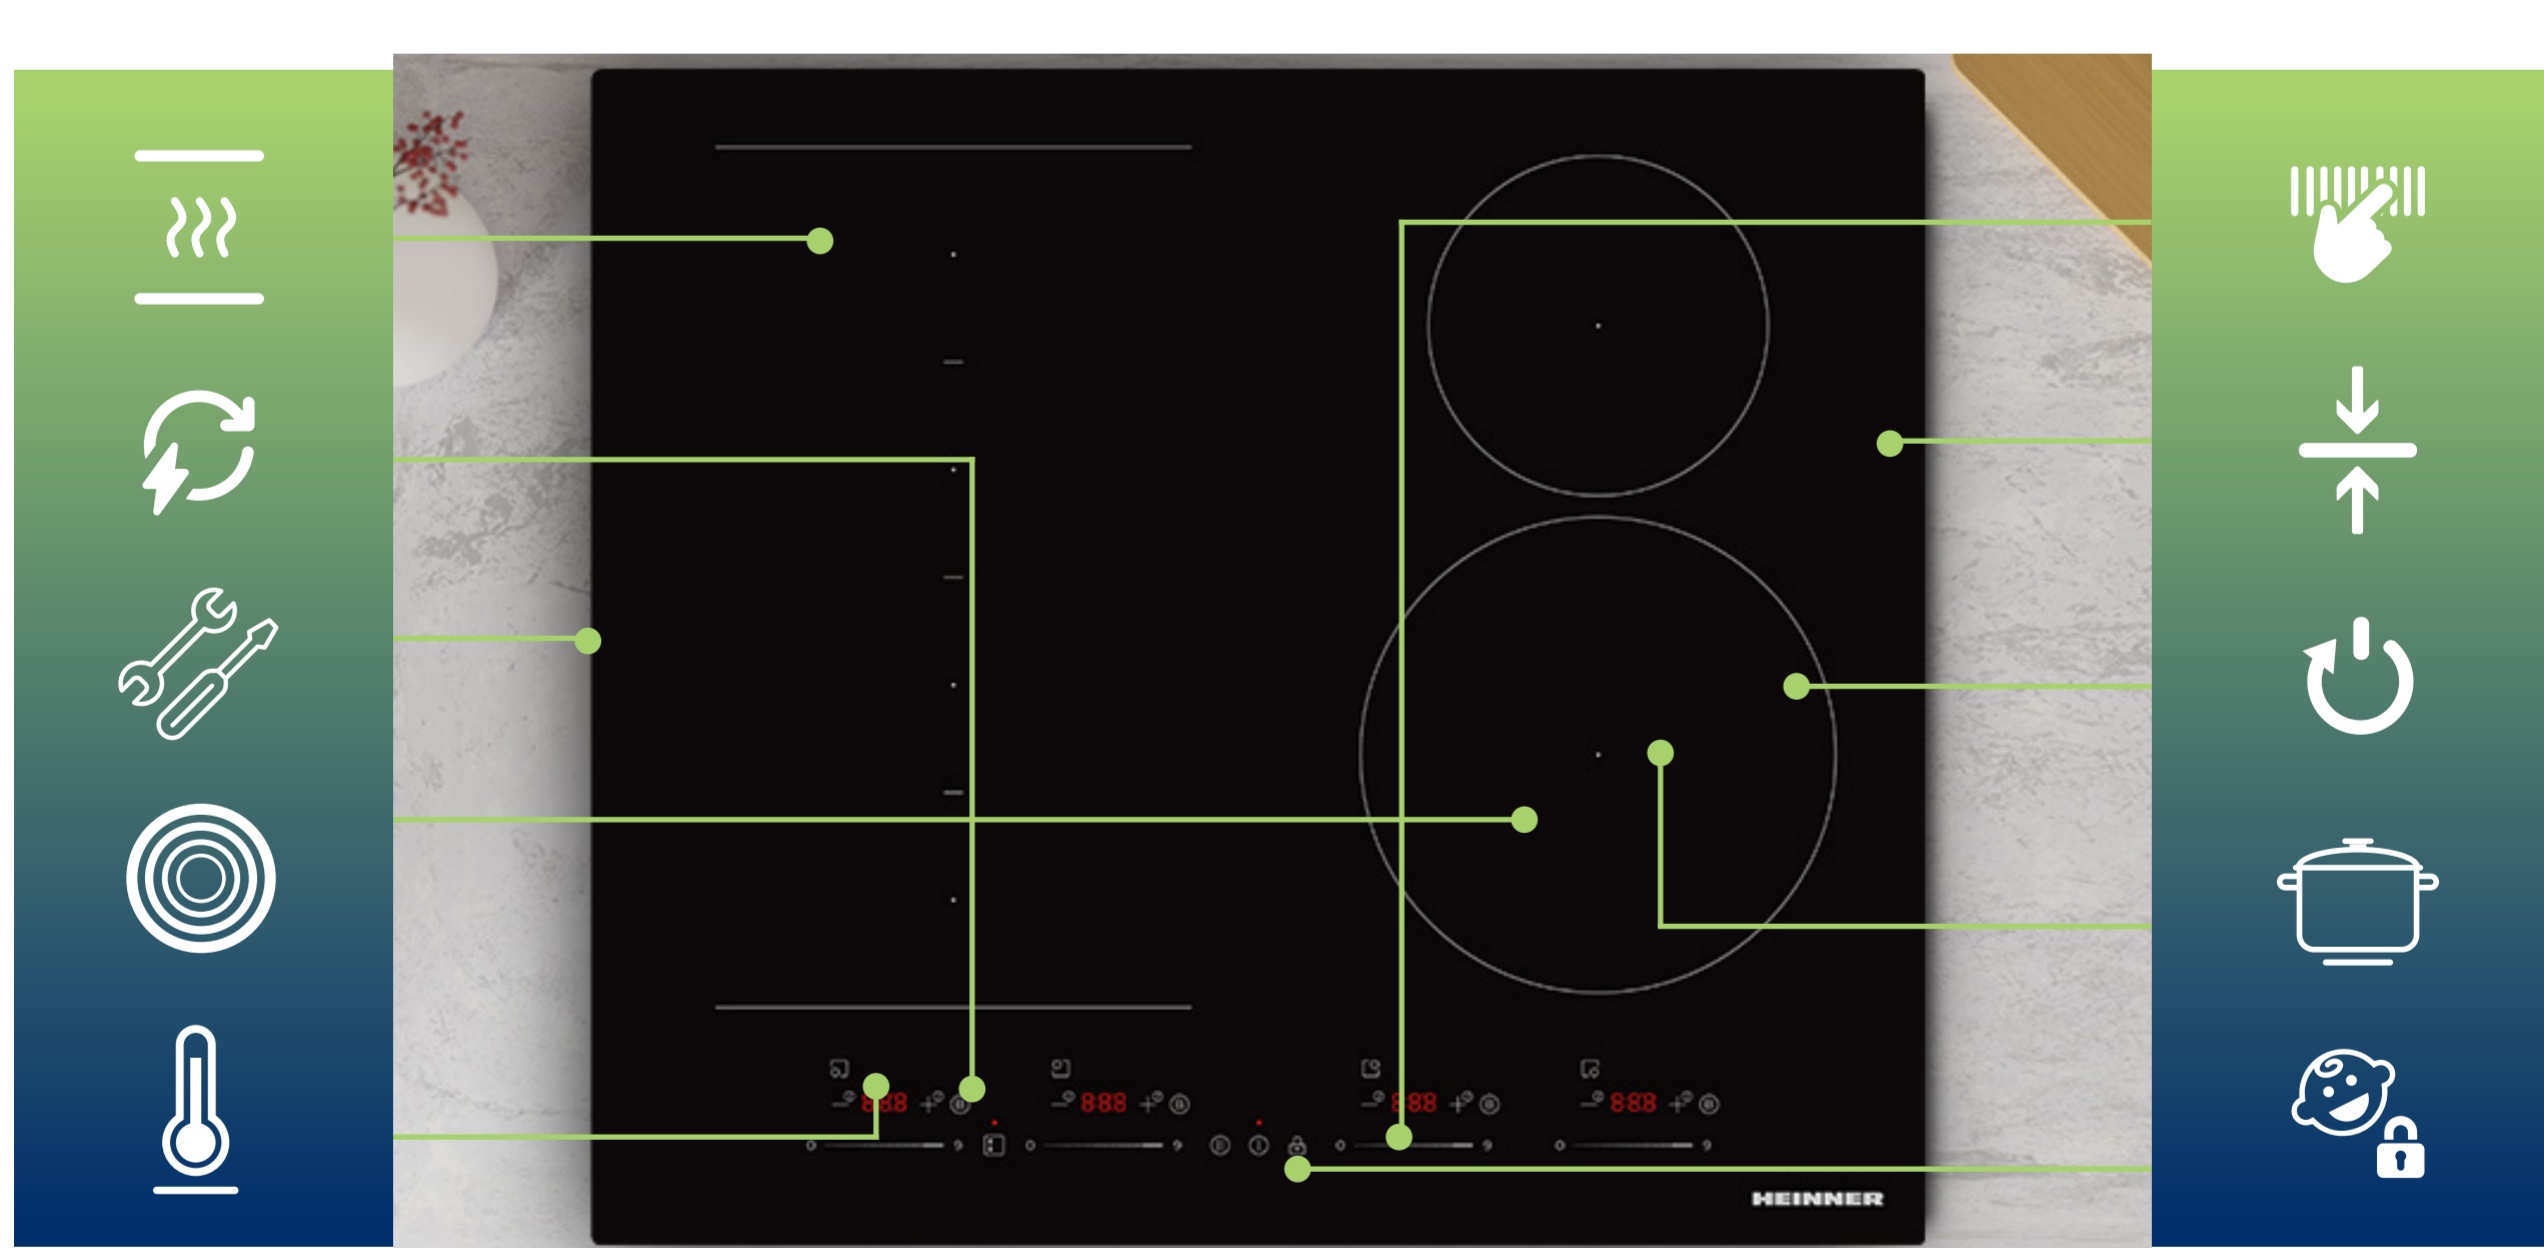

ZONĂ DE GĂTIT FLEXIBILĂ

CONTROL TOUCH GLISARE

BOOST

SLIM

Creează magie în fiecare masă!

Zonă de gătit flexibilă

Zona flexibilă de gătit îți oferă libertatea de a folosi vase de diferite dimensiuni și forme, fără restricții. Cu ajutorul tehnologiei de inducție avansate, căldura este distribuită uniform pe întreaga suprafață a zonei de gătit, economisind timp și energie.

Control touch Glisare

Zona de control cu glisare, intuitivă, permite controlarea precisă a temperaturilor de gătit.

Gătește cu eficiență, savurează cu plăcere!

Power Boost

Gătește mai rapid cu funcția Power Boost: un plus de energie pentru că zona de gătit să atingă puterea maximă de 4000 W timp de 10 minute și să te ajute în scurtarea timpului de preparare a alimentelor.

Design Slim

Un design subțire care se integrează perfect în orice bucătărie modernă, oferind atât stil, cât și funcționalitate, fără a face compromisuri în privința performanței.

Instalare rapidă

Instalarea se face foarte ușor, este necesar doar să introduceți cele 8 cleme în partea de jos a plitei.

4 zone de gătit

Suficient spațiu pentru orice fel de mâncare.

Timer

Precizie în stabilirea duratei de preparare. Ai siguranța că preparatele vor fi găsite perfect la ora dorită.

Oprire automată

O zonă de gătit se va opri în mod automat dacă setarea căldurii nu a fost modificată într-un anumit interval de timp pentru a preveni accidentele și consumul excesiv.