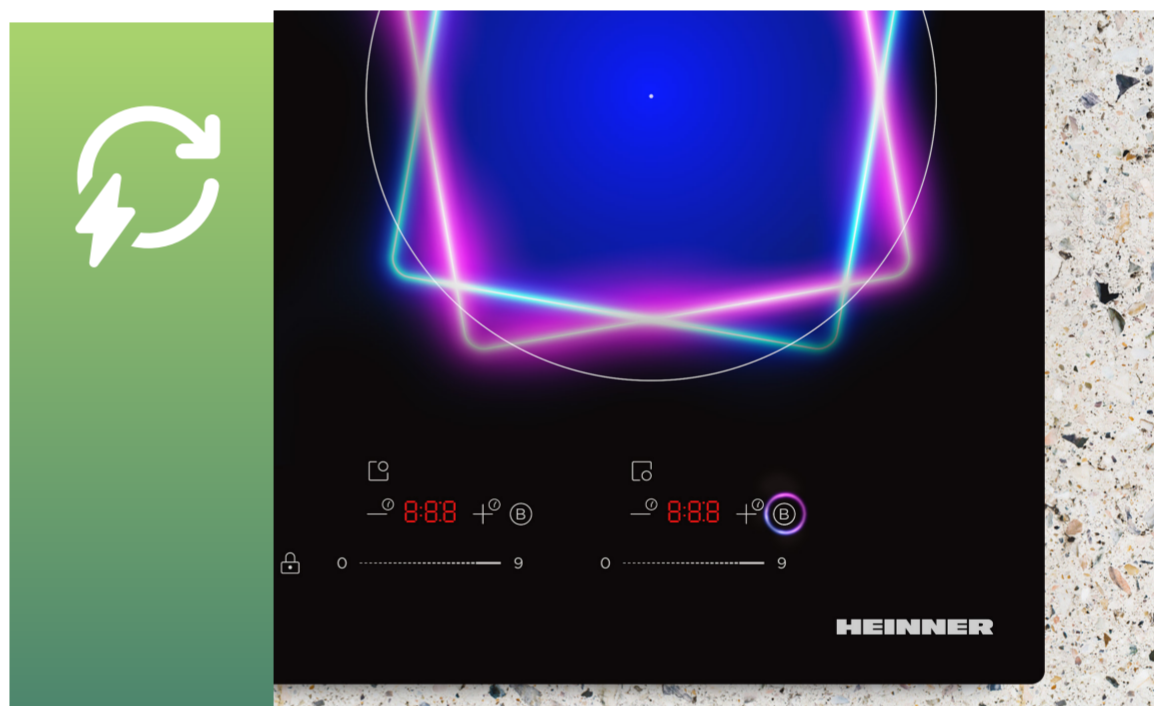

ZONĂ DE GĂTIT FLEXIBILĂ

CONTROL TOUCH GLISARE

BOOST

SLIM

Creează magie în fiecare masă!

Zonă de gătit flexibilă

Zona flexibilă de gătit îți oferă libertatea de a folosi vase de diferite dimensiuni și forme, fără restricții. Cu ajutorul tehnologiei de inducție avansate, căldura este distribuită uniform pe întreaga suprafață a zonei de gătit, economisind timp și energie.

Control touch Glisare

Zona de control cu glisare, intuitivă, permite controlarea precisă a temperaturilor de gătit.

Gătește cu eficiență, savurează cu plăcere!

Power Boost

Gătește mai rapid cu funcția Power Boost: un plus de energie pentru că zona de gătit să atingă puterea maximă de 4000 W timp de 10 minute și să te ajute în scurtarea timpului de preparare a alimentelor.

Design Slim

Un design subțire care se integrează perfect în orice bucătărie modernă, oferind atât stil, cât și funcționalitate, fără a face compromisuri în privința performanței.

Instalare rapidă

Instalarea se face foarte ușor, este necesar doar să introduceți cele 8 cleme în partea de jos a plitei.

7400W

Putere: 7400 W

Plita cu inducție asigură o încălzire rapidă și eficientă. Indiferent dacă fierbi apă, prăjești sau gătești preparate complexe, puterea ridicată îți permite să obții rezultate perfecte într-un timp scurt, economisind energie și timp prețios în bucătărie.